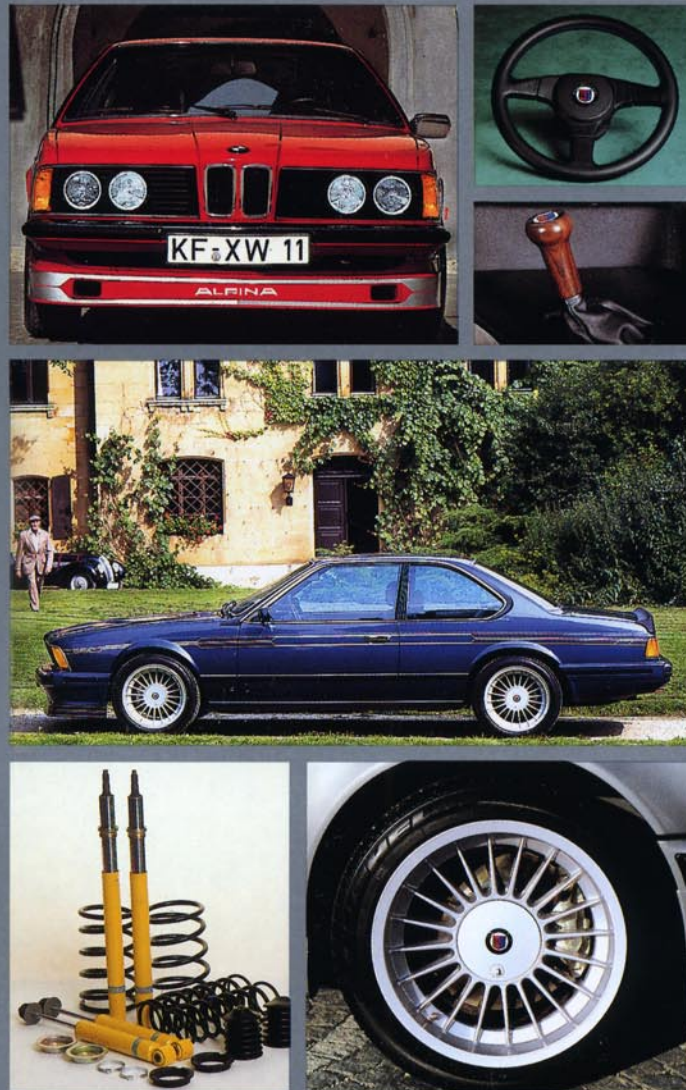

# ORIGINAL ALPINA TEILE

Für BMW Fahrzeuge der 6er Reihe (E24 · E24/1)

HERSTELLER  
EXCLUSIVER AUTOMOBILE